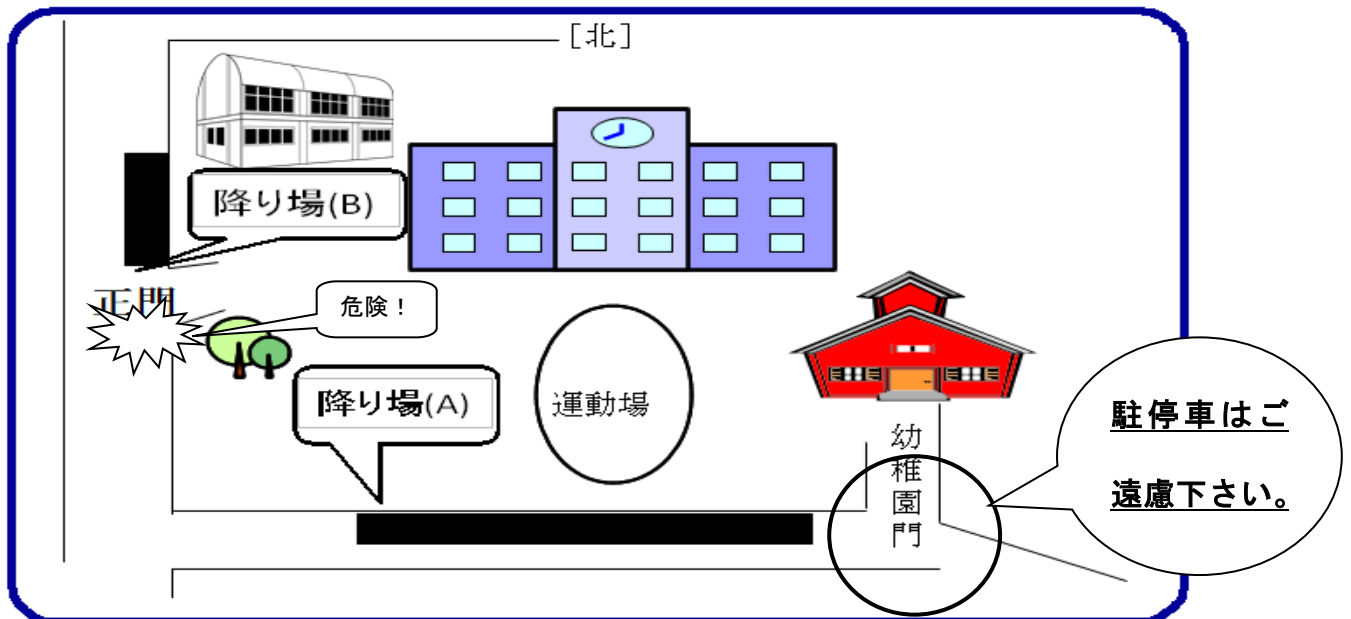

保護者の皆さまへ

漢那幼稚園・漢那小学校
園長・校長 米嵩 睦子
(公印省略)

徒歩登校の奨励及び登校時の正門の安全確保について(再協力願い)

梅雨明けが近づいております。保護者の皆さまにおかれましては、ますますご健勝のこととお喜び申し上げます。日頃より、本校の教育活動へのご理解・ご協力に感謝申し上げます。

さて、見出しのことについて、保護者の皆様や地域の皆様のご協力により、これまで事故もなく安全にすごせているところです。最近、幼稚園門前での幼児・児童の乗降車が見られ交通事故が起こりそうになっております。

つきましては、再度、下記の徒歩登校の奨励及び登校時の正門の安全確保についてのルールをご確認ください。よろしくお願いいたします。

記

1 徒歩登校の奨励

- 『早寝 早起き 朝ご飯』リズムの確立
- 時間にゆとりを持って、自分の力で登校できる子の育成

2 やむを得ず車で送迎する場合の乗降場所

【降り場(A)】…運動場南側道路中央付近 【降り場(B)】…校門北側付近

- ※ 体調不良や何か理由のある場合で、校内への乗り入れを希望する方は、ご相談ください。 電話 098-968-2511
- ※ 校門前への駐停車・対抗車線に入っの駐停車は、ご遠慮ください。